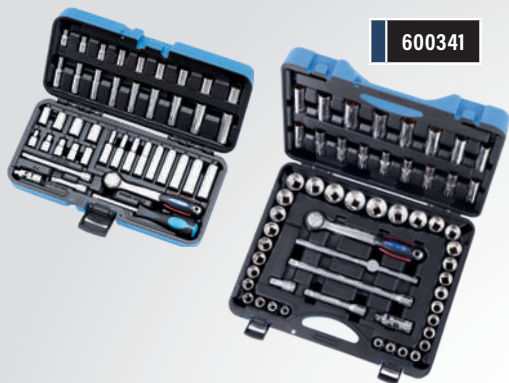

WRENCHES AND SOCKET SETS CLÉS ET JEUX DE CLÉS À DOUILLES

SOCKET WRENCH SETS / JEUX DE CLÉS À DOUILLES

600125

600341

PROD. NO. N° PROD.	MOD. NO. N° MOD.	DESCRIPTION	SIZES TAILLES	LIST LISTE	SALE PROMO
600125	SW1442C-6	42-PC 1/4" DR SAE/Metric Socket Wrench Set - 6 pt / Jeu de 42 clés à douilles SAE/métrique à prise de 1/4 po - 6 pans	3/16-1/2" 4-12 mm	$209.20	$144.00
600241	SW3845C-6	45-PC 3/8" DR SAE/Metric Socket Wrench Set - 6 pt / Jeu de 45 clés à douilles SAE/métrique à prise de 3/8 po - 6 pans	3/16-3/4" 8-19 mm	$393.39	$249.00
600341	SW1255C-6	55-PC 1/2" DR SAE/Metric Socket Wrench Set - 6 pt / Jeu de 55 clés à douilles SAE/métrique à prise de 1/2 po - 6 pans	3/8-1-1/4" 10-32 mm	$569.21	$379.00

COMBINATION WRENCH SETS / JEUX DE CLÉS MIXTES

700192

700121